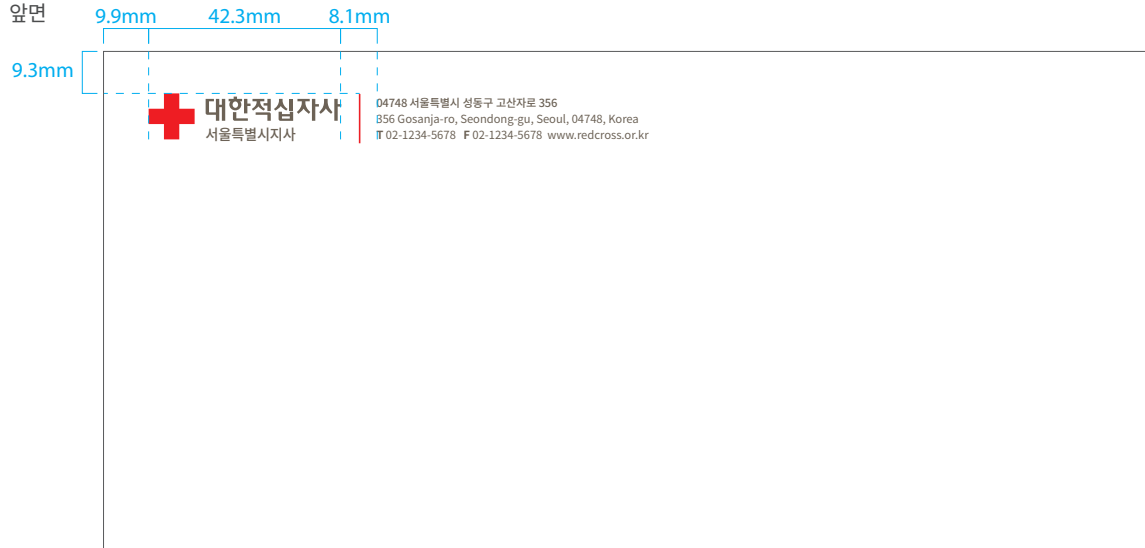

소봉투

1.06

소봉투는 빨간색의 면과 선을 활용하여 일관된 이미지를 보여줄 수 있도록 표현하였다. 제작 시 주어진 규격, 색상 등 제작 방식을 준수하여 통일된 이미지를 전달하도록 한다.

- Pantone 485C(C0 M100 Y100 K0)
- Pantone 404C(C0 M10 Y20 K70)

Scale 60%

규격: 230 X 110mm
지질: 몽블랑 130g/m²
인쇄: 오프셋 인쇄

국문 서체
주소: 본고딕 Medium 7pt, 자간 -20, 행간 10pt

영문 서체
주소: 본고딕 Regular 7pt, 행간 10pt
항목: 본고딕 Bold 7pt, 행간 10pt
본고딕 Regular 7pt, 행간 10pt