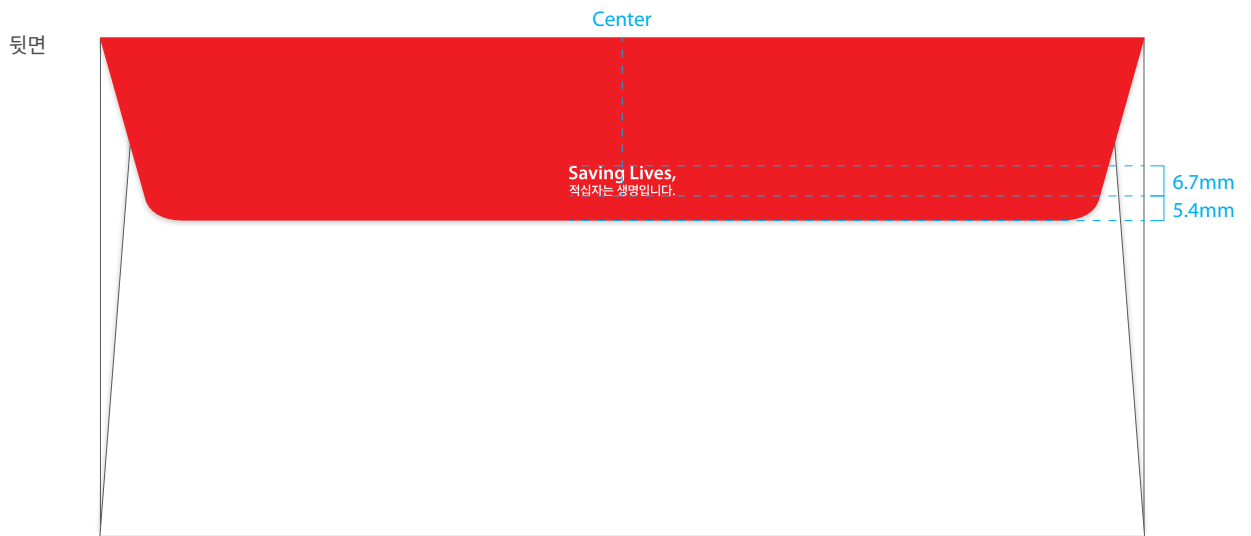

소봉투

1.06

소봉투는 빨간색의 면과 선을 활용하여 일관된 이미지를 보여줄 수 있도록 표현하였다. 제작 시 주어진 규격, 색상 등 제작 방식을 준수하여 통일된 이미지를 전달하도록 한다.

- Pantone 485C(C0 M100 Y100 K0)
- Pantone 404C(C0 M10 Y20 K70)

Scale 60%

규격: 230 X 110mm
지질: 몽블랑 130g/m²
인쇄: 오프셋 인쇄

국문 서체
주소: 본고딕 Medium 7pt, 자간 -20, 행간 10pt

영문 서체
주소: 본고딕 Regular 7pt, 행간 10pt
항목: 본고딕 Bold 7pt, 행간 10pt
본고딕 Regular 7pt, 행간 10pt